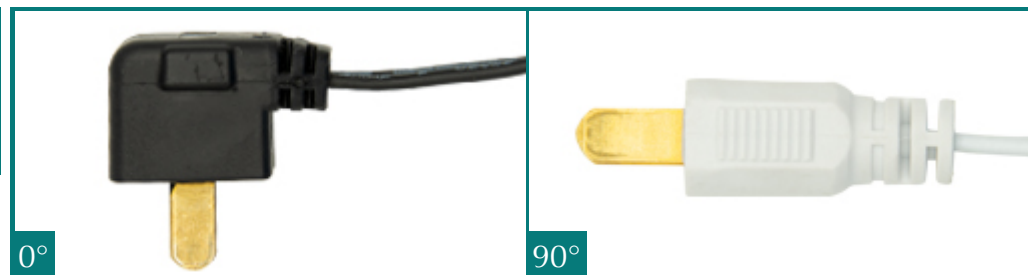

最大电流	10A	固定方式	螺丝,磁铁,胶带
最大电压	36V	插头类型	0°,90°
常规长度	2米	颜色	□白 ■黑

长度可以定制, 交期 1 周.