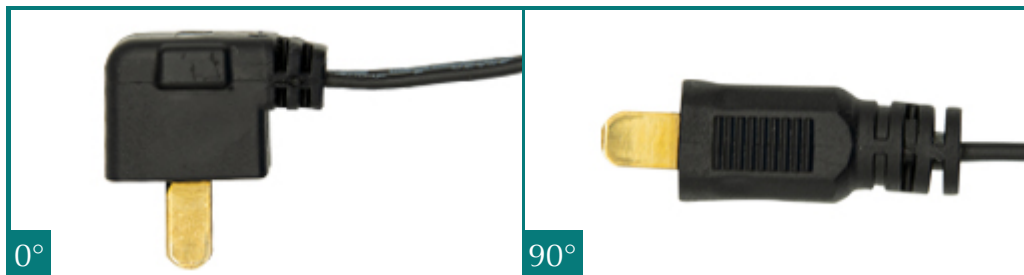

最大电流	10A	固定方式	螺丝, 胶带
最大电压	36V	插头类型	0°, 90°
常规长度	2 米	颜色	□白 ■黑

长度可以定制, 交期 1 周.